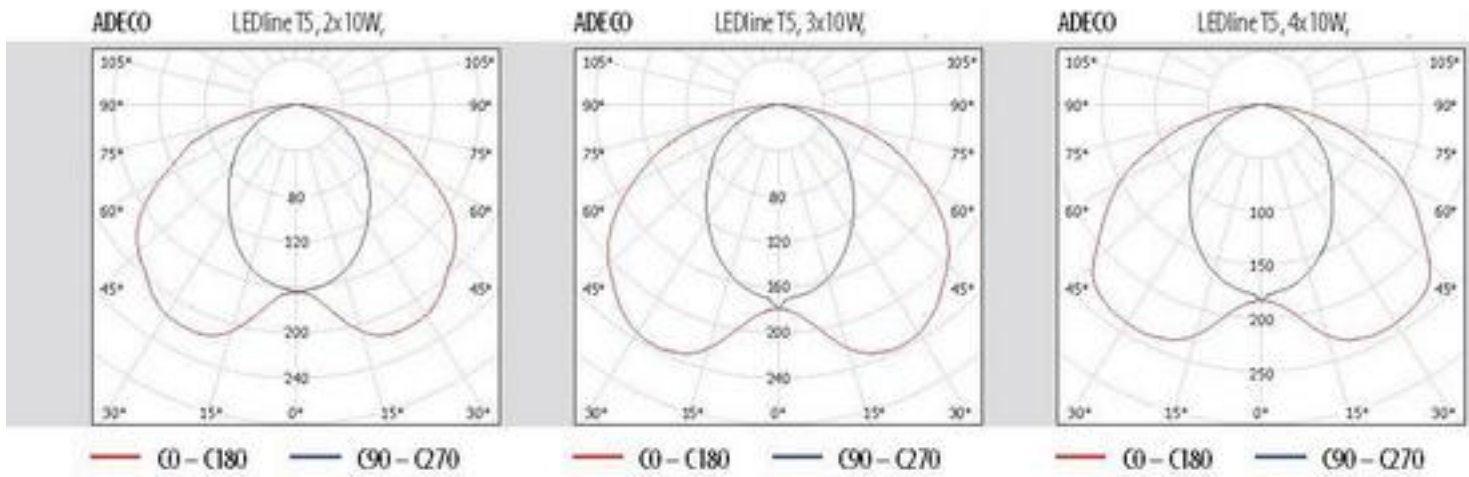

Габаритные размеры светильников ADECO

По вопросам приобретения обращайтесь в ООО «Сторитайп», Киев