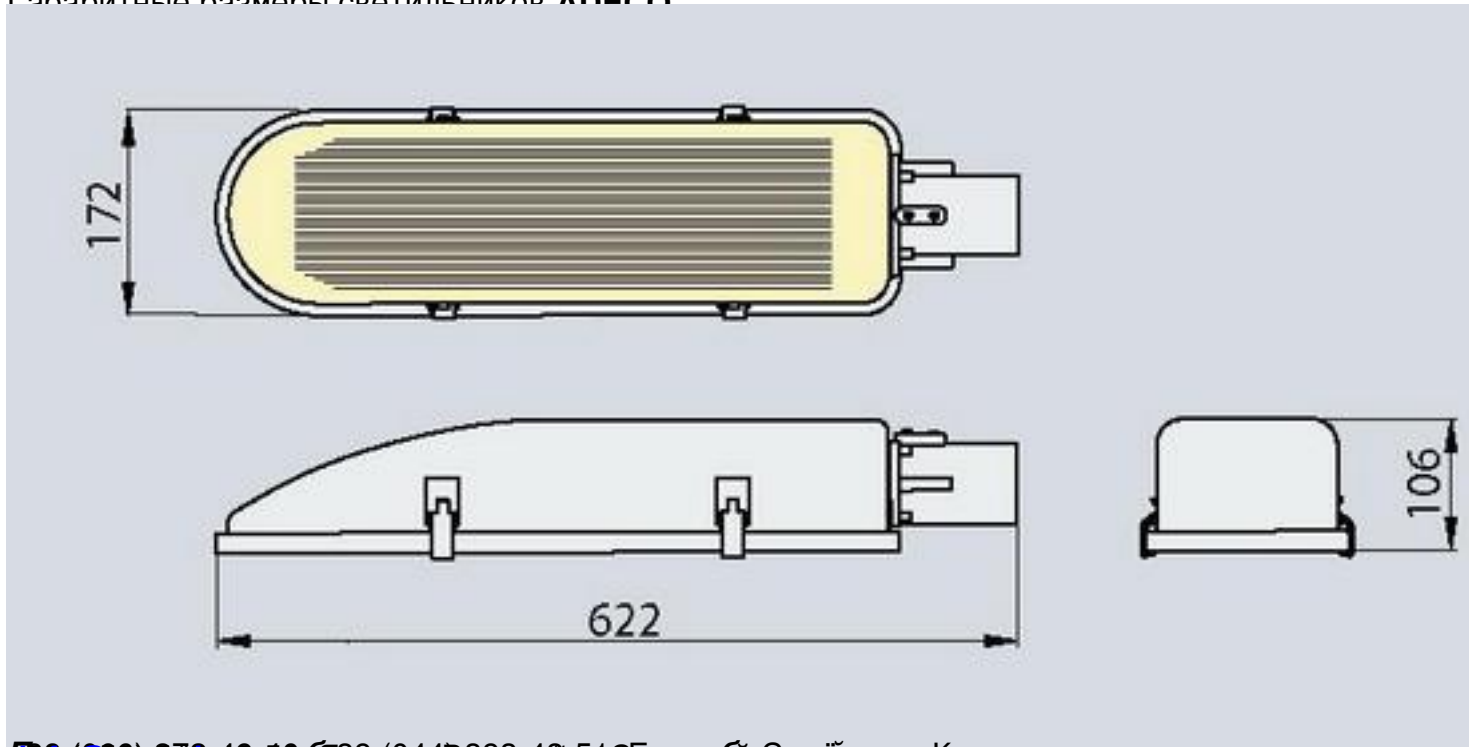

## Светодиодный светильник ADECO LEDline T5

Светодиодный светильник, европейского производителя **ELGO**, для освещения дорог, а также открытых площадок с разными требованиями к освещенности. Оснащен современным линейными источниками света LEDline T5, которые производятся на основе энергоэффективных и имеющих долгий срок службы светодиодов.

{pdf=[http://renevita.com.ua/images/stories/docs/ADECO\\_40W-presentation.pdf](http://renevita.com.ua/images/stories/docs/ADECO_40W-presentation.pdf)|580|850}

Изометрические данные светильников **ADECO**

**ADECO LEDline T5, 2x10W ADECO LEDline T5, 3x10W ADECO LEDline T5, 4x10W**

Габаритные размеры светильников ADECO

По вопросам приобретения обращайтесь в ООО «Сторитайп», Киев