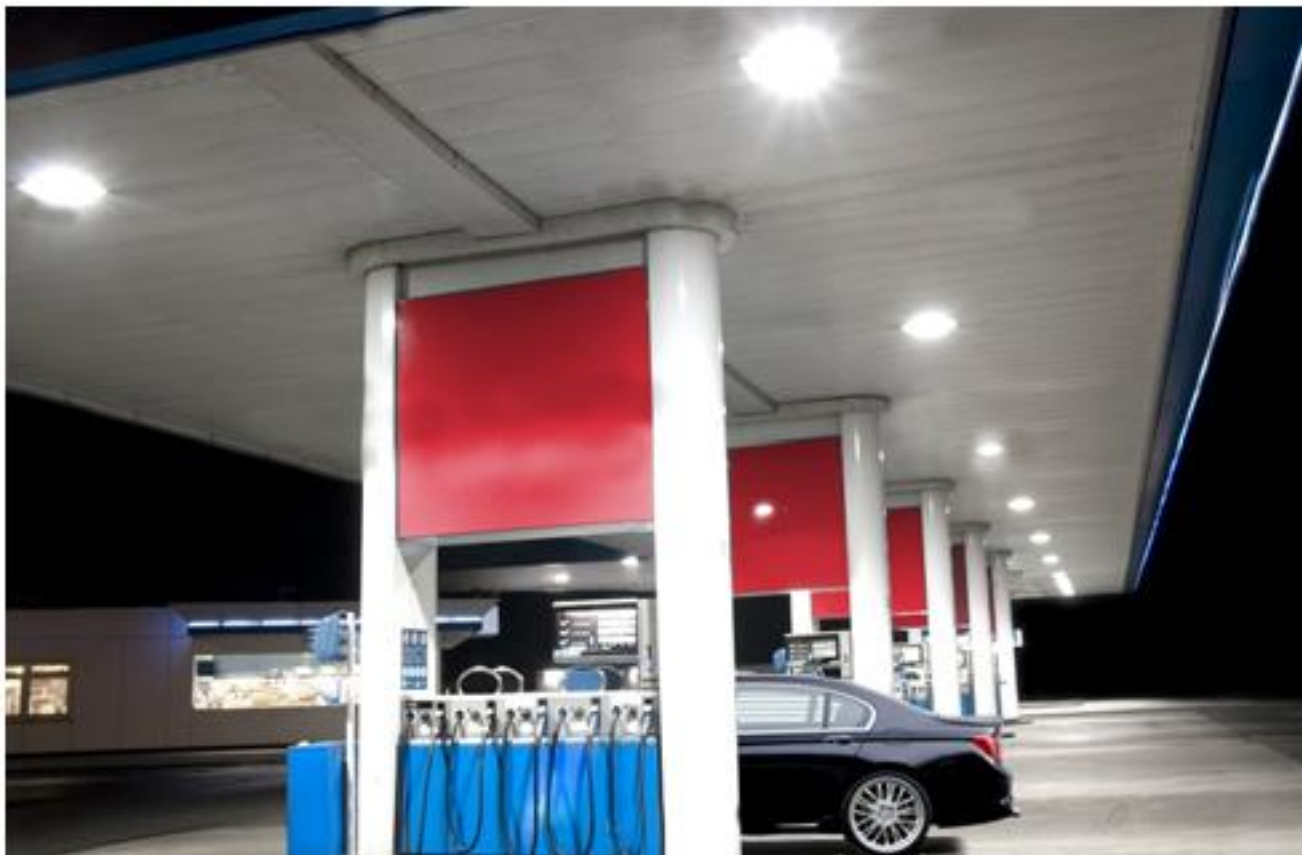

### Автозаправочные станции.

**Современные АЗС** – это специфические объекты торговли и сферы услуг, выполняющие большое количество заданий не ограничивающееся только до продажи топлива. Отдельные вопросы – это освещение навесов над топливораздаточными колонками, магазина, кассовой зоны, туалетов, кафе и бара, хозяйственных и социальных помещений для персонала, автомойки, подъездных дорог и парковки. Возможность модернизации освещения АЗС снижающего потребление электроэнергии и связанных с ним затрат открывает новая технология сетильников и источников света, основанных на светодиодной технике.

**Правильное освещение АЗС** – это один из способов завоевать лояльность потребителей и увеличить число клиентов, ведь в ночное время суток АЗС, работающие без перерыва, притягивают автомобилистов именно яркими огнями. Но особые требования, предъявляемые к освещению АЗС, вносят существенные коррективы в фантазии оформителей и дизайнеров.